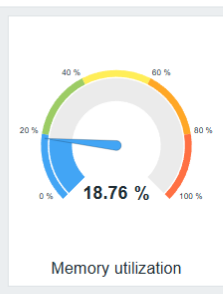

Top hosts by CPU utilization

Host name	Utilization	1m avg	5m avg	15m avg	Processes
DockerLab	0.86 %	0.01	0.01	0.00	268
Zabbix server	0.75 %	0.05	0.05	0.01	353
Webvislab	0.46 %	0.00	0.00	0.00	214
Webvislab2	0.46 %	0.00	0.00	0.00	214
Mariadb2	0.26 %	0.00	0.00	0.00	241
Mariadb	0.26 %	0.00	0.00	0.00	241
Labannu	0.00 %				

Information système

Paramètre	Valeur	Détails
Le serveur Zabbix est en cours d'exécution	Oui	localhost:10051
Version du serveur Zabbix	7.4.7	Nouvelle mise à jour disponible
Version du frontend Zabbix	7.4.7	Nouvelle mise à jour disponible
Nombre d'hôtes (activé/désactivé)	8	8 / 0
Nombre de modèles	357	